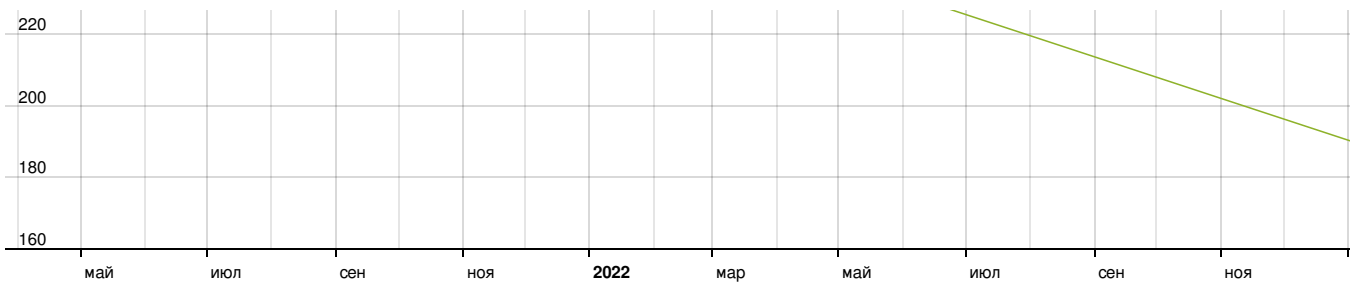

ИКС ru-shina.ru: 180

Индекс качества сайта (ИКС) — показатель востребованности сайта пользователями по данным сервисов Яндекса.

Домен:	 ru-shina.ru
IP-адрес:	185.43.7.165
Блок IP-адресов:	185.43.4.0 - 185.43.7.255
Город:	Иркутск
Регион:	Иркутская область
Округ:	Сибирский федеральный округ
Страна:	Россия 
Хост:	ru-shina.ru
ИКС:	180
Дата проверки:	24.02.2023 01:00:05
Дата первой проверки:	26.03.2021 21:47:05
Повторный анализ запущен:	09.11.2023 22:58:27 → Рекомендуем выполнить повторную проверку через несколько минут.

История изменения ИКС ru-shina.ru

Следите за динамикой изменения ИКС — ведь он является важным индикатором, который отображает полезность ресурса для пользователей.

Дата	ИКС	Динамика
26.03.2021	280	
01.01.2022	260	▼ 20
24.02.2023	180	▼ 80
24.02.2023	180	