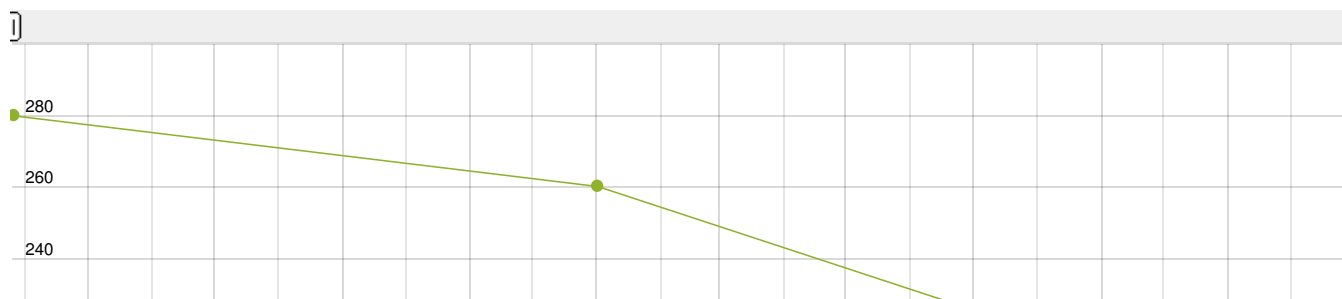

ИКС ru-shina.ru: 180

Индекс качества сайта (ИКС) — показатель востребованности сайта пользователями по данным сервисов Яндекса.

Домен:	 ru-shina.ru
IP-адрес:	185.43.7.165
Блок IP-адресов:	185.43.4.0 - 185.43.7.255
Город:	Иркутск
Регион:	Иркутская область
Округ:	Сибирский федеральный округ
Страна:	Россия 
Хост:	ru-shina.ru
ИКС:	180
Дата проверки:	24.02.2023 01:00:05
Дата первой проверки:	26.03.2021 21:47:05
Повторный анализ запущен:	09.11.2023 22:58:27 → Рекомендуем выполнить повторную проверку через несколько минут.

История изменения ИКС ru-shina.ru

Следите за динамикой изменения ИКС — ведь он является важным индикатором, который отображает полезность ресурса для пользователей.

Дата	ИКС	Динамика
26.03.2021	280	
01.01.2022	260	▼ 20
24.02.2023	180	▼ 80
24.02.2023	180	