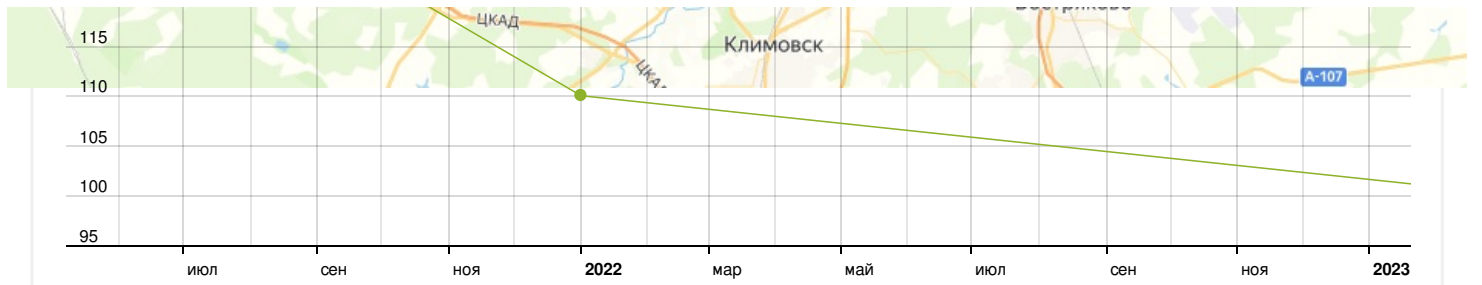

ИКС notabene.ru: 100

Индекс качества сайта (ИКС) — показатель востребованности сайта пользователями по данным сервисов Яндекса.

Домен:	 notabene.ru
IP-адрес:	213.171.56.51
Блок IP-адресов:	213.171.53.248 - 213.171.56.255
Город:	Москва
Регион:	Москва
Округ:	Центральный федеральный округ
Страна:	Россия 
Хост:	host.mokr.net
ИКС:	100
Дата проверки:	12.03.2023 05:00:21
Дата первой проверки:	08.05.2021 16:16:06
Повторный анализ запущен:	01.12.2023 01:06:42 → Рекомендуем выполнить повторную проверку через несколько минут.

История изменения ИКС notabene.ru

Следите за динамикой изменения ИКС — ведь он является важным индикатором, который отображает полезность ресурса для пользователей.

Дата	ИКС	Динамика
08.05.2021	140	
01.01.2022	110	▼ 30
12.03.2023	100	▼ 10
12.03.2023	100	