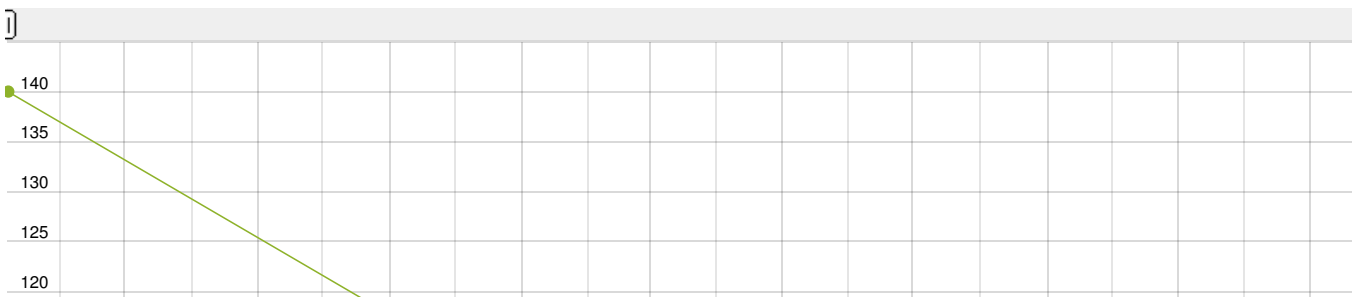

ИКС notabene.ru: 100

Индекс качества сайта (ИКС) — показатель востребованности сайта пользователями по данным сервисов Яндекса.

Домен:	 notabene.ru
IP-адрес:	213.171.56.51
Блок IP-адресов:	213.171.53.248 - 213.171.56.255
Город:	Москва
Регион:	Москва
Округ:	Центральный федеральный округ
Страна:	Россия 
Хост:	host.mokr.net
ИКС:	100
Дата проверки:	12.03.2023 05:00:21
Дата первой проверки:	08.05.2021 16:16:06
Повторный анализ запущен:	01.12.2023 01:06:42 → Рекомендуем выполнить повторную проверку через несколько минут.

История изменения ИКС notabene.ru

Следите за динамикой изменения ИКС — ведь он является важным индикатором, который отображает полезность ресурса для пользователей.

Дата	ИКС	Динамика
08.05.2021	140	
01.01.2022	110	▼ 30
12.03.2023	100	▼ 10
12.03.2023	100	